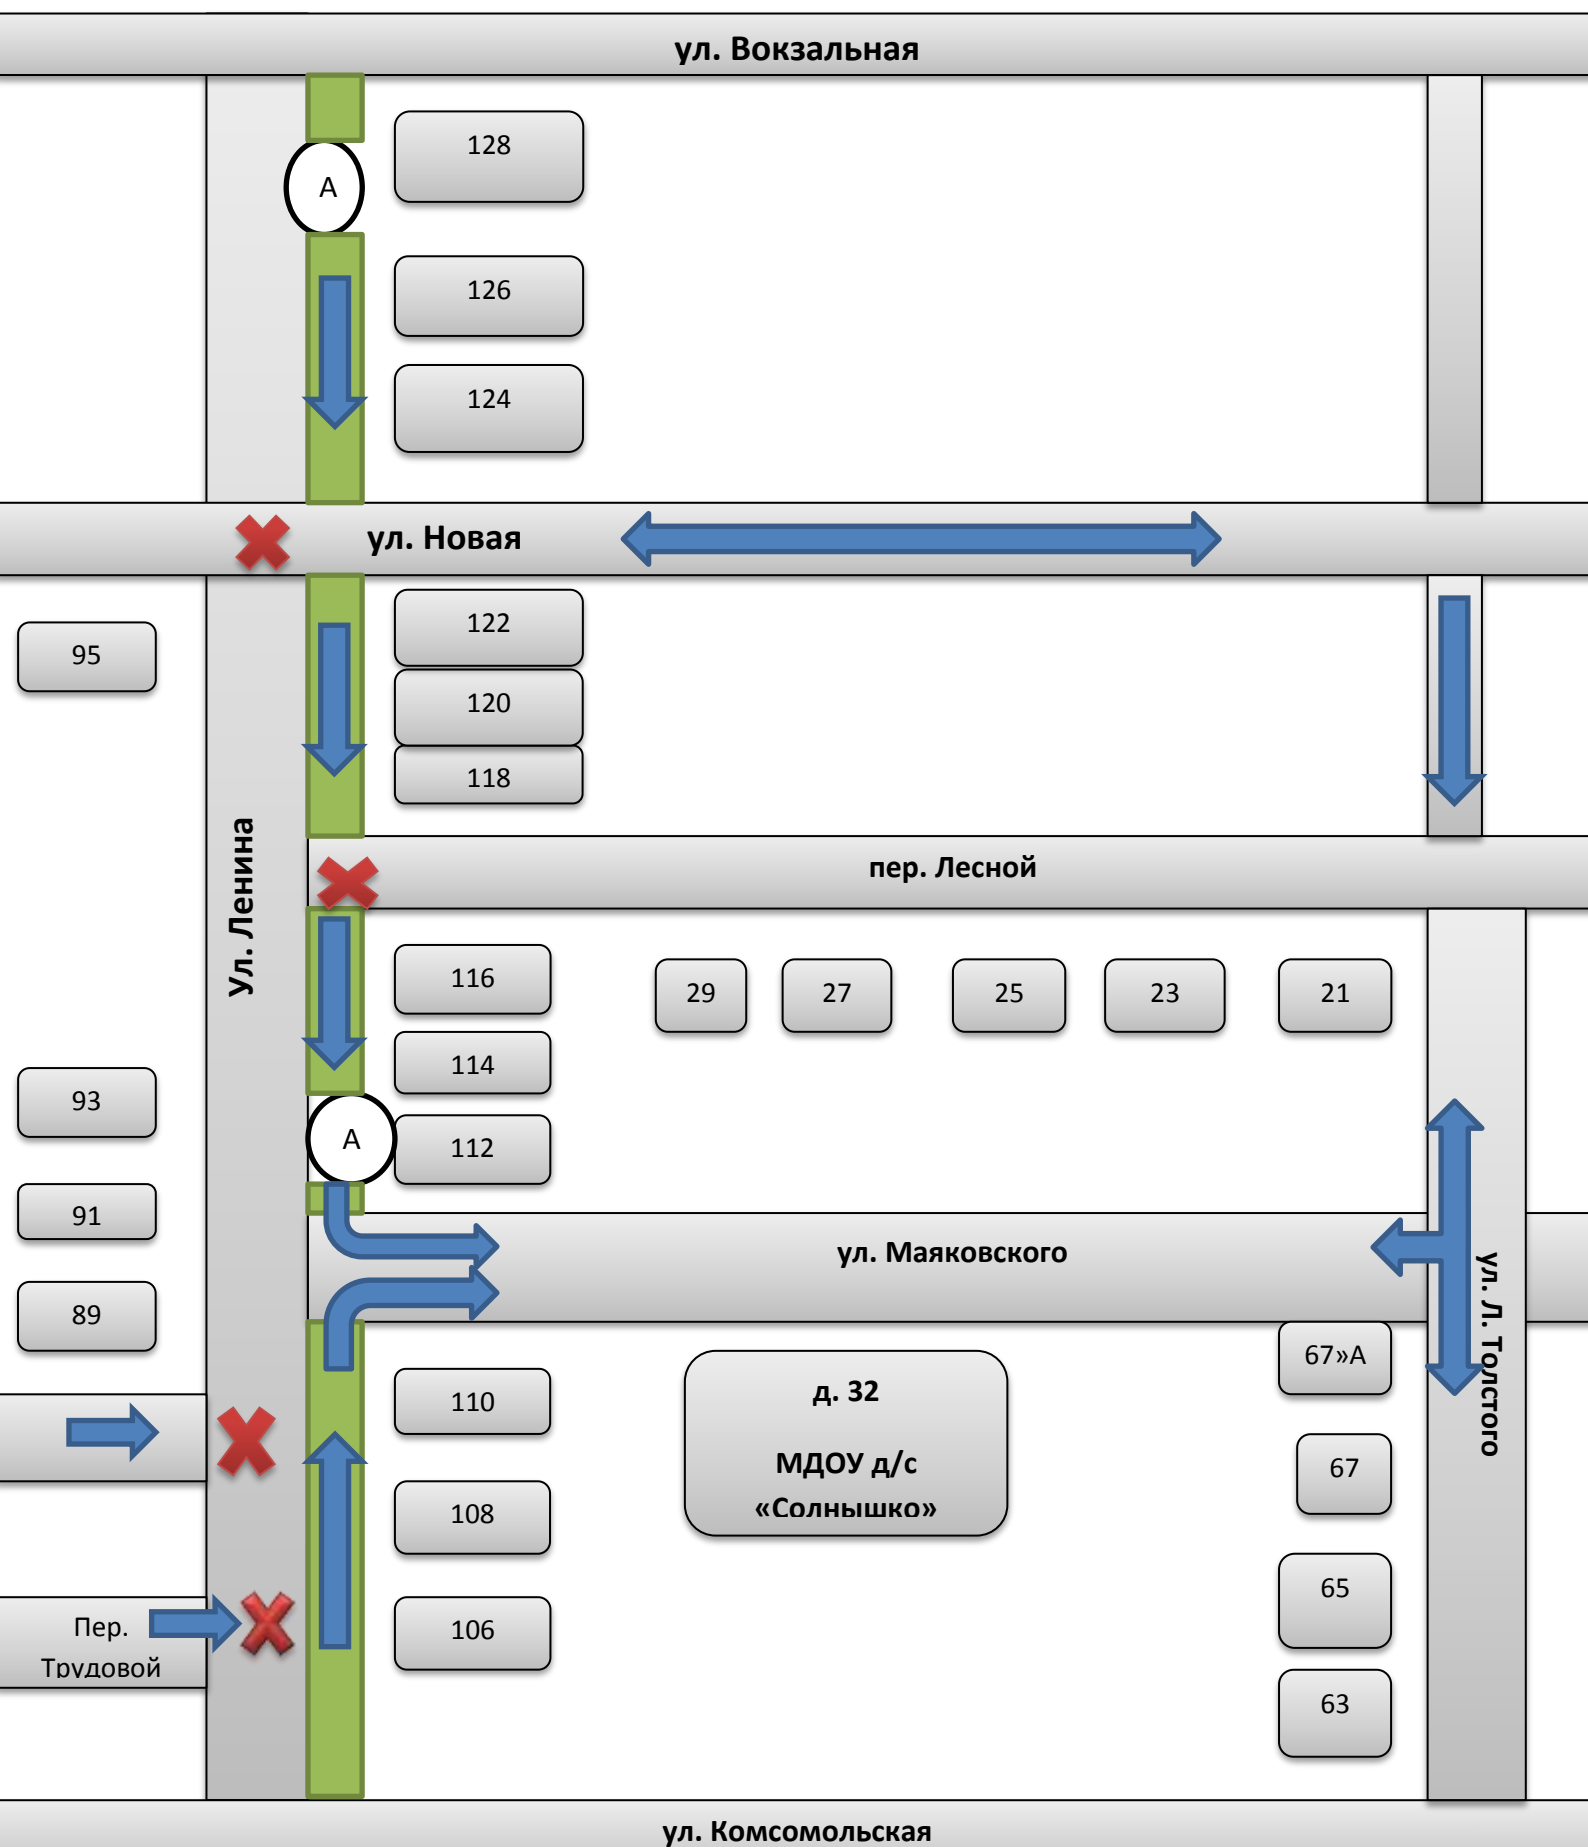

План-схема  
района расположения ДООУ, пути движения транспортных средств и детей  
(воспитанников)

# План маршрута экскурсии в МОУ СОШ №1, библиотеку, музей

Схема движения транспортных средств к местам разгрузки и погрузки и рекомендуемые пути движения детей по территории ДОУ

Движение транспортных средств по территории ДОУ: 

Движение детей на территории ДОУ: 